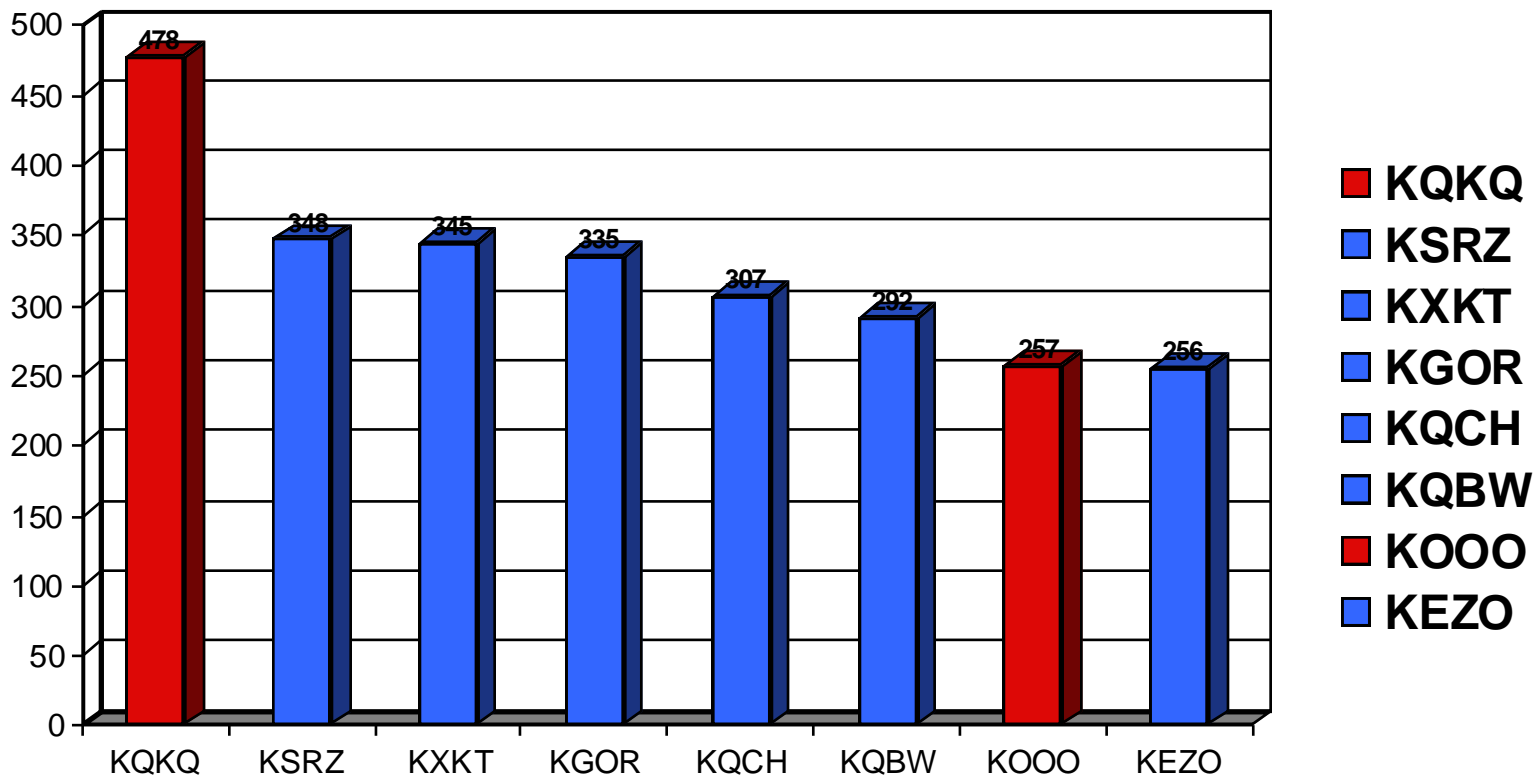

Omaha's Cume Elite Women 25-54 M-Su 6a-12m

Omaha Arbitron Winter 2008