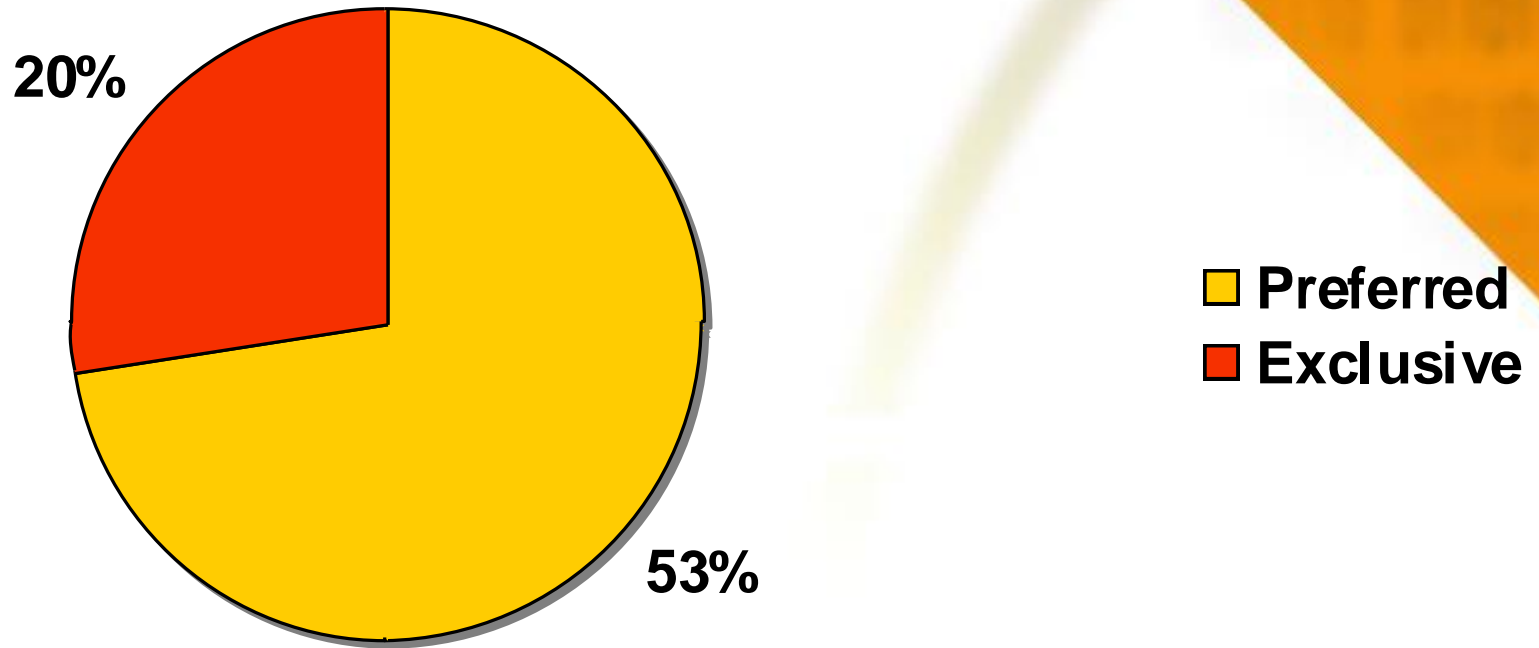

KOPW Listener Loyalty

Source: Tapscan, Arbitron FA07 A12+ Mo-Su 6a-12m